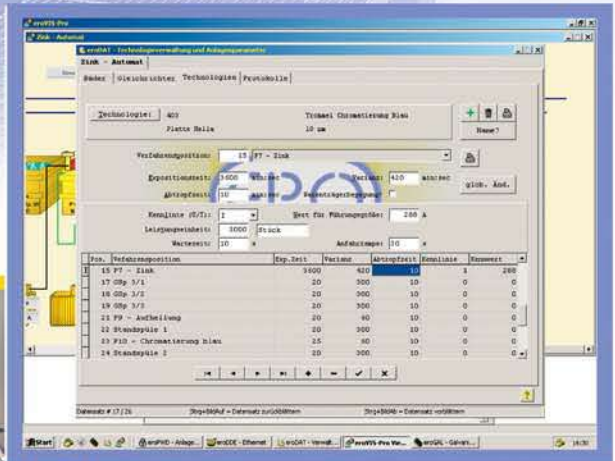

**GALVANISIEREN
ELOXIEREN
BRÜNIEREN
PHOSPHATIEREN
OBERFLÄCHENBESCHICHTEN
WASSERAUFBEREITEN
ABWASSERBEHANDELN
BE- UND ENTLÜFTEN**

Anlagenbau

Prozessbad-Pflegeeinrichtung für Entfettungen

Visualisierung und Steuerung für oberflächentechnische Anlagen